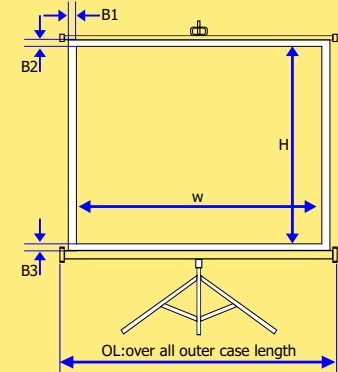

### Specifications

Product Code	Format	Screen Size HxW (Inch)	Viewing Area (mm)		B1 (mm)	B2 (mm)	B3 (mm)	OL (mm)		Packing Dimension L x W x H (mm)	N.W. (kg)	G.W. (kg)
			Height	Width				Length	Diameter			
VG-VP50x50	Square 1:1	50" x 50"	1270	1270	30	30	50	1409	ø 65	1480 x 175 x 130	6.23	7.08
VG-VP60x60		60" x 60"	1524	1524	30	30	50	1663	ø 65	1735 x 175 x 130	7.08	8.07
VG-VP70x70		70" x 70"	1778	1778	30	30	50	1917	ø 65	1990 x 175 x 130	7.99	9.13
VG-VP80x80		80" x 80"	2032	2032	40	40	50	2171	ø 65	2238 x 175 x 130	9.57	10.86
VG-VP96x96		96" x 96"	2360	2360	40	30	30	2521	ø 65	2590 x 175 x 130	12.01	13.50
VG-VP50x67	Video 4:3	84" (50" x 67")	1280	1707	30	30	50	1846	ø 65	1919 x 175 x 130	7.35	8.45
VG-VP60x80		100" (60" x 80")	1524	2032	40	40	50	2171	ø 65	2238 x 175 x 130	8.84	10.13
VG-VP72x96		120" (72" x 96")	1829	2360	40	40	50	2521	ø 65	2590 x 175 x 130	10.72	12.22
VG-VP45x80	HDTV	92" (45" x 80")	1143	2032	30	400	40	2271	ø 65	2238 x 175 x 130	8.84	10.13
VG-VP54x96	16:9	110" (54" x 96")	1372	2360	40	400	40	2521	ø 65	2590 x 175 x 130	10.82	12.31