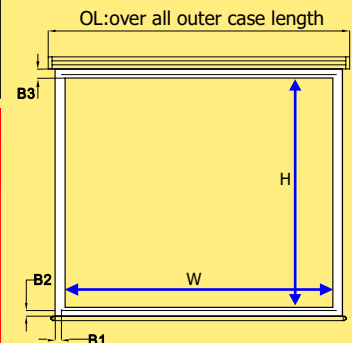

Specifications

Product Code	Format	Screen Size HxW (Inch)	Viewing Area (mm)		B1 (mm)	B2 (mm)	B3 (mm)	OL (mm)		CH x CD (mm)	Packing Dimension L x W x H (mm)	N.W. (kg)	G.W. (kg)
			Height	Width				Length	Diameter				
VG-MM50X50	Square 1:1	50"X50"	1270	1270	30	30	40	1431	ø 72	67 x 75	1486 x 130 x 135	5.10	5.81
VG-MM60X60		60"X60"	1524	1524	30	30	40	1685	ø 72	67 x 75	1740 x 130 x 135	6.10	6.93
VG-MM70X70		70"X70"	1778	1778	30	30	40	1941	ø 72	67 x 75	1996 x 130 x 135	7.17	8.13
VG-MM80X80		80"X80"	2032	2032	40	30	40	2213	ø 72	67 x 75	2268 x 130 x 135	8.37	9.46
VG-MM96X96		96"X96"	2358	2358	40	40	40	2540	ø 72	67 x 75	2595 x 130 x 135	9.93	11.18
VG-MM50X67	Video 4:3	84" (50"X67")	1280	1707	30	30	40	1868	ø 72	67 x 75	1923 x 130 x 135	6.49	7.41
VG-MM60X80		100" (60"X80")	1524	2032	40	40	40	2213	ø 72	67 x 75	2268 x 130 x 135	7.84	8.93
4VG-MM72X96		120" (72"X96")	1829	2358	40	40	40	2540	ø 72	67 x 75	2595 x 130 x 135	9.29	10.53
VG-MM45X80	HDTV	92" (45"X80")	1143	2032	40	40	450	2213	ø 72	67 x 75	2268 x 130 x 135	7.90	8.99
VG-MM54X96	16:9	110" (54"X96")	1372	2358	40	40	450	2540	ø 72	67 x 75	2595 x 130 x 135	9.26	10.50

For ordering the required fabric add "MWB" for Matte White, "GRY" for Silver Grey & "GRB" for Glass Beaded in the end of the product code.